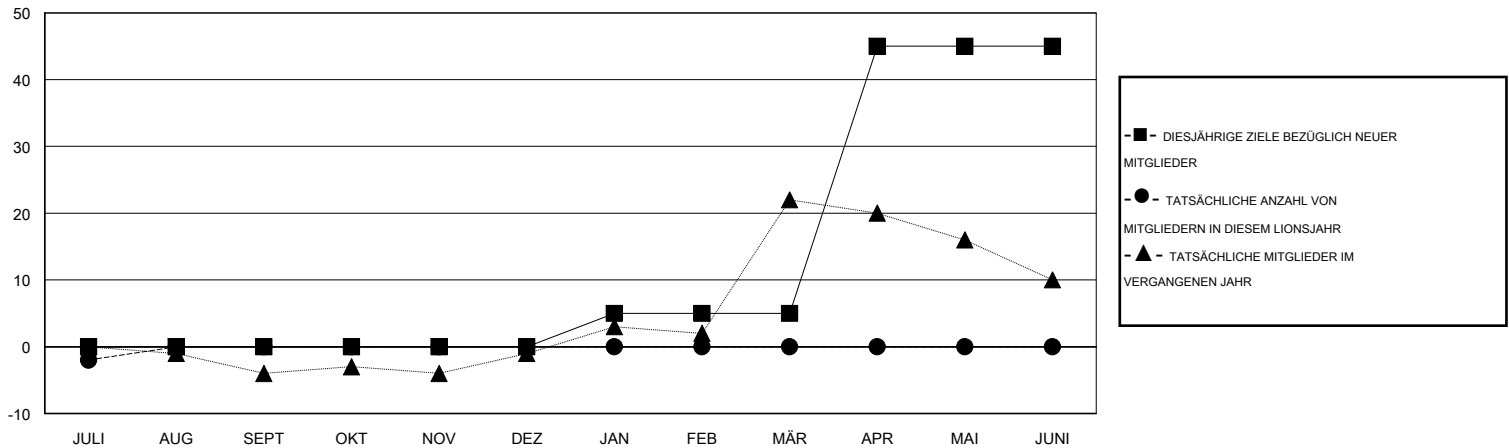

MONTHLY MEMBERSHIP PROGRESS REPORT

District 111SN

Results as of: 7/31/2016

GMT: Carl Robert Rettby

STANDORT GERMANY

GMT KONST. GEB.: 4

Clubs					Pro Mitglied				
ERGEBNISSE FÜR 2016-2017					ERGEBNISSE FÜR 2016-2017				
QUARTAL	ZIEL NEUE CLUBS	NEUE CLUBS	AUFGELOSTE CLUBS	NETTO-GEWINN/-VERLUST	QUARTAL	ZIEL NEUE MITGLIEDER	HINZUGEFÜGTE GRÜNDUNGS- UND NEUE MITGLIEDER	AUSGESCHIEDENE MITGLIEDER	NETTO-GEWINN/-VERLUST
JULI/AUG/SEPT	0	0	0	0	JULI/AUG/SEPT	0	10	12	-2
OKT/NOV/DEZ	0	0	0	0	OKT/NOV/DEZ	0	0	0	0
JAN/FEB/MÄR	0	0	0	0	JAN/FEB/MÄR	5	0	0	0
APR/MAI/JUNI	1	0	0	0	APR/MAI/JUNI	40	0	0	0

ZIELE UND TATSÄCHLICHE NEUE CLUBS KUMULATIV

ZIELE UND TATSÄCHLICHE MITGLIEDER KUMULATIV

ABGEMELDETE CLUBS: 0	10 VON 54 CLUBS HABEN 1 ODER MEHR NEUE MITGLIEDER AUFGENOMMEN	GESCHLECHTERVERTEILUNG
AUSGETRETENE MITGLIEDER	KLICKEN SIE HIER FÜR ANGABEN ZUM ZUSTAND DES CLUBS	MANN 1,541 (82.85%)
VERSTORBEN 4		FRAU 319 (17.15%)
CLUB AUFGELOST 0		FAMILIENMITGLIEDER 26
ANDERE 8		HAUSHALTSVORSTAND 13
GESAMT 12		NICHT-FAMILIENVORSTAND 13