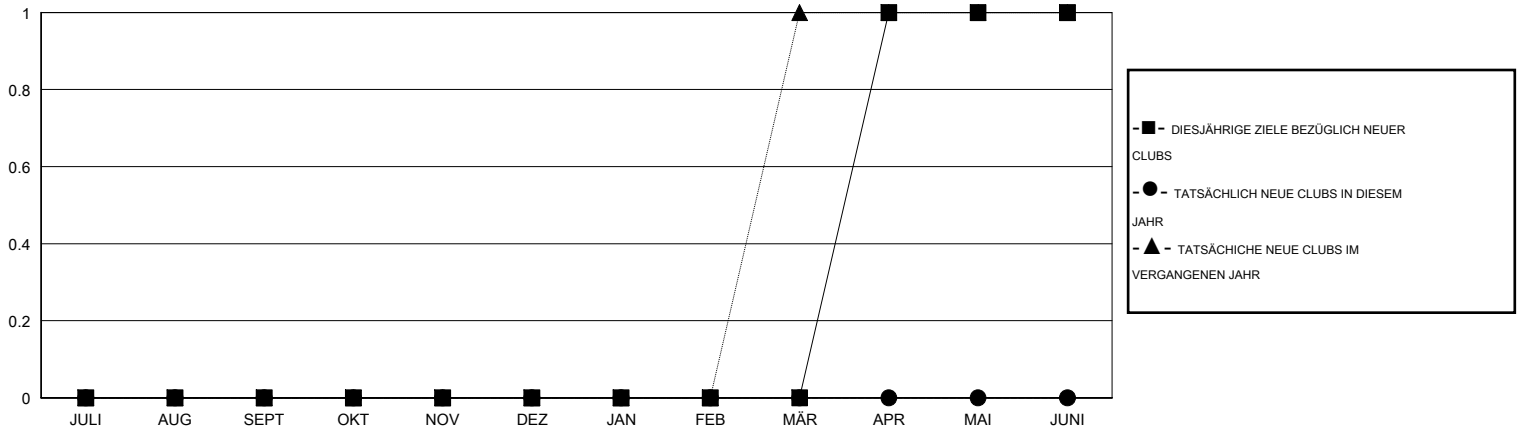

MONTHLY MEMBERSHIP PROGRESS REPORT

District 111SN

Results as of: 7/31/2016

GMT: Carl Robert Rettby

STANDORT GERMANY

GMT KONST. GEB.: 4

Clubs					Pro Mitglied				
ERGEBNISSE FÜR 2016-2017					ERGEBNISSE FÜR 2016-2017				
QUARTAL	ZIEL NEUE CLUBS	NEUE CLUBS	AUFGELOSTE CLUBS	NETTO-GEWINN/-VERLUST	QUARTAL	ZIEL NEUE MITGLIEDER	HINZUGEFÜGTE GRÜNDUNGS- UND NEUE MITGLIEDER	AUSGESCHIEDENE MITGLIEDER	NETTO-GEWINN/-VERLUST
JULI/AUG/SEPT	0	0	0	0	JULI/AUG/SEPT	0	10	12	-2
OKT/NOV/DEZ	0	0	0	0	OKT/NOV/DEZ	0	0	0	0
JAN/FEB/MÄR	0	0	0	0	JAN/FEB/MÄR	5	0	0	0
APR/MAI/JUNI	1	0	0	0	APR/MAI/JUNI	40	0	0	0

ZIELE UND TATSÄCHLICHE NEUE CLUBS KUMULATIV

ZIELE UND TATSÄCHLICHE MITGLIEDER KUMULATIV

ABGEMELDETE CLUBS: 0	10 VON 54 CLUBS HABEN 1 ODER MEHR NEUE MITGLIEDER AUFGENOMMEN	GESCHLECHTERVERTEILUNG
AUSGETRETENE MITGLIEDER	KLICKEN SIE HIER FÜR ANGABEN ZUM ZUSTAND DES CLUBS	MANN 1,541 (82.85%)
VERSTORBEN 4		FRAU 319 (17.15%)
CLUB AUFGELOST 0		FAMILIENMITGLIEDER 26
ANDERE 8		HAUSHALTSVORSTAND 13
GESAMT 12		NICHT-FAMILIENVORSTAND 13